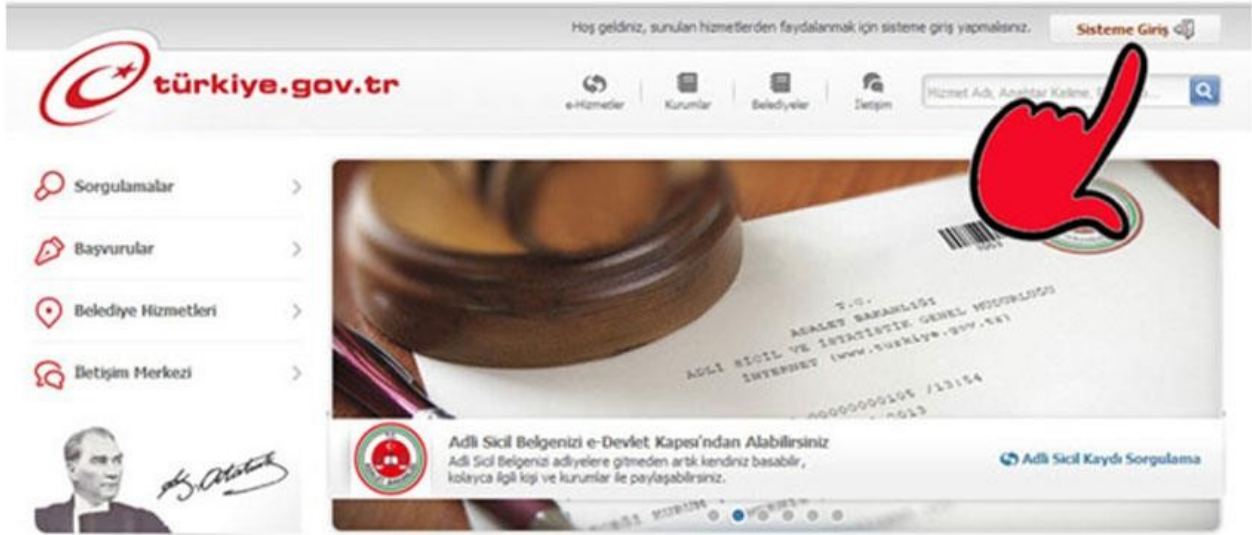

1- www.turkiye.gov.tr adresine giriniz.

2- Sisteme giriş butonuna basınız.

3- **TC Kimlik numaranızı** ve **e-devlet şifrenizi** ilgili kutucuklara yazarak, "**sisteme giriş**" butonuna basınız. (e-devlet şifreniz yoksa, en yakın PTT şubesinde alabilirsiniz)